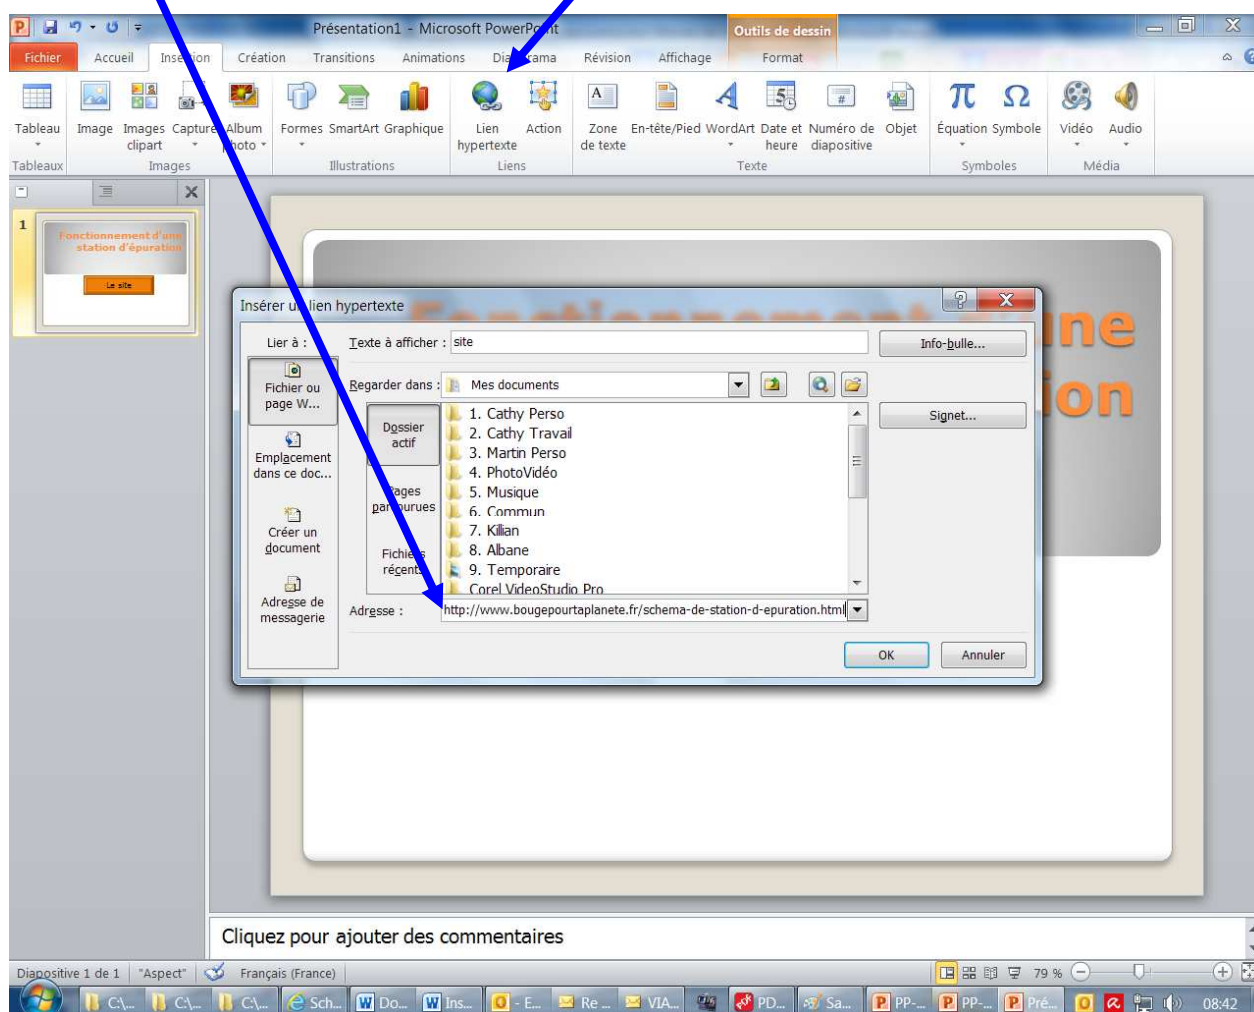

Insérer un lien hypertexte dans un diaporama

Ouvrir une diapo.

Cliquer sur "forme" et choisir dans les formes de base le "bouton".

Cliquer encore une fois sur "formes" et choisir "zone de texte". Vous pouvez ainsi écrire dans le bouton.

Cliquer sur "insertion" puis sur "lien hypertexte" et une fenêtre vous propose d'aller chercher le lien enregistré précédemment.

Terminer en cliquant sur " diaporama" et "à partir de la diapositive actuelle".

En passant la souris sur le bouton le lien apparaît, vous pouvez cliquer la page d'accueil du site apparaît.

Schema de station d'epuration ?

Suite à la demande de Daria : **Schema de station d'epuration** les membres du site ont soumis les ressources et images présentes ci-dessous. Après avoir été soumise au vote, voici la photo plébiscitée par la communauté en 2014 pour *Schema de station d'epuration*.